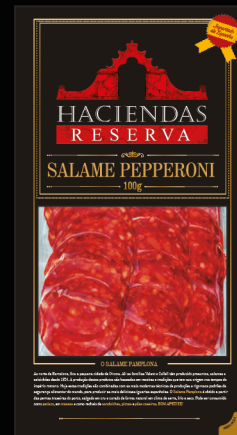

O presunto espanhol é famoso no mundo inteiro pelo seu sabor singular. Além de ser apreciado pelo mundo e reconhecido como iguaria espanhola, o jamón é definitivamente um dos produtos prediletos da gastronomia ibérica para os espanhóis.

Charcutaria Espanhola

Salames Espanhóis

Charcutaria é a arte e os processos de preparar produtos feitos à base de carne suína.

1039 - Salame Espanhol 100g

1435 - Salame Hamburguês 100g

1029 - Salame Pamplona 100g