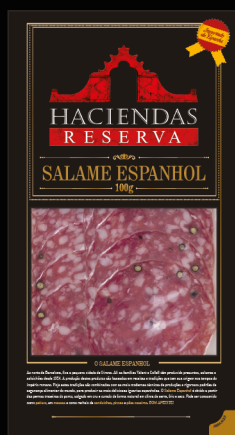

HACIENDAS
RESERVA

Jamón Serrano

Presunto Serrano

Lançamento

9146 - Presunto Serrano 50g

4358 - Presunto Serrano Extrafino 100g

1043 - Presunto Serrano 100g

7810 - Kit Presunto Serrano 6,5kg

Os Presuntos da Linha Haciendas Reserva são curados por mais de 12 meses, evidenciando um sabor aveludado e intenso no paladar.

1047 - Presunto Serrano Bloco kg

1048 - Presunto Serrano S/ Osso kg

7163 - Kit Mini Jamón 1kg

O presunto espanhol é famoso no mundo inteiro pelo seu sabor singular. Além de ser apreciado pelo mundo e reconhecido como iguaria espanhola, o jamón é definitivamente um dos produtos prediletos da gastronomia ibérica para os espanhóis.

Charcutaria Espanhola

Salames Espanhóis

Charcutaria é a arte e os processos de preparar produtos feitos à base de carne suína.

1039 - Salame Espanhol 100g

1435 - Salame Hamburguês 100g

1029 - Salame Pamplona 100g